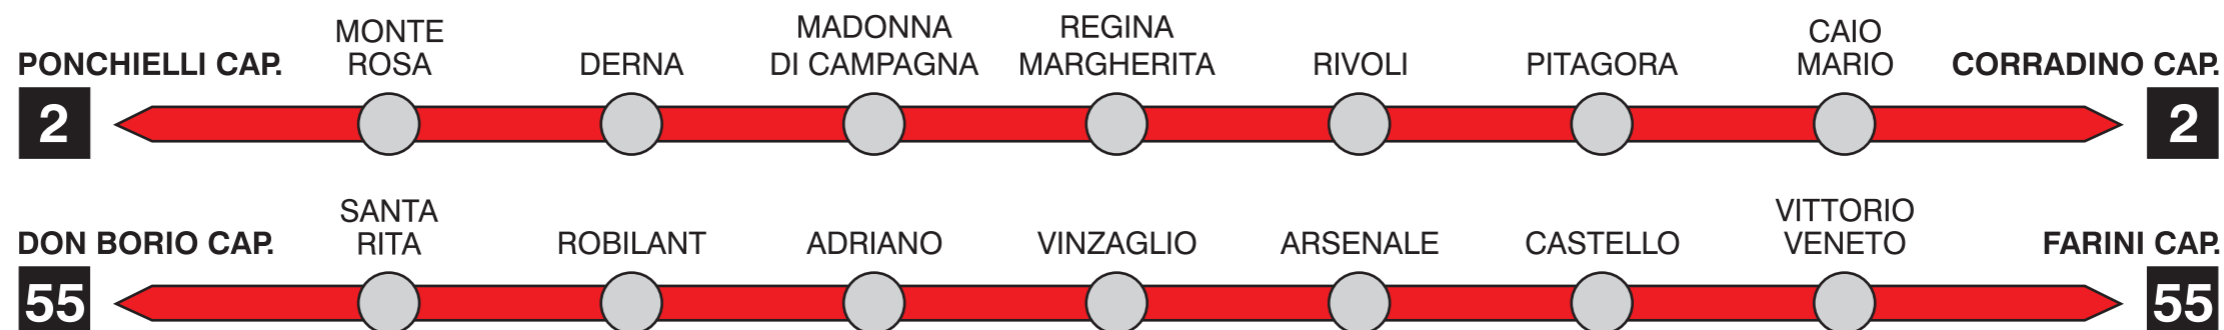

DAL 6 LUGLIO 2008 POTENZIATO IL SERVIZIO NEI GIORNI FESTIVI: GESTITE LE LINEE 56 E 75, CAMBIA LA LINEA 44. PERCORSI FERIALI PER LE LINEE 2 E 55.

A seguito degli accordi intercorsi con l'Agenzia per la Mobilità Metropolitana e con i competenti Assessorati dei Comuni di Torino e di Grugliasco, al fine di potenziare il servizio di trasporto pubblico nei giorni festivi, **a partire da domenica 6 luglio 2008** saranno istituite anche nei giorni festivi le **linee 56 e 75**, che effettueranno i normali percorsi feriali.

Dalla stessa data, nei giorni festivi la **linea 44** sarà prolungata nel Comune di Grugliasco sul normale percorso feriale, sino a via Don Borio.

In conseguenza della gestione delle linee 56 e 75, le **linee 2 e 55**, nei giorni festivi, effettueranno i normali percorsi feriali.