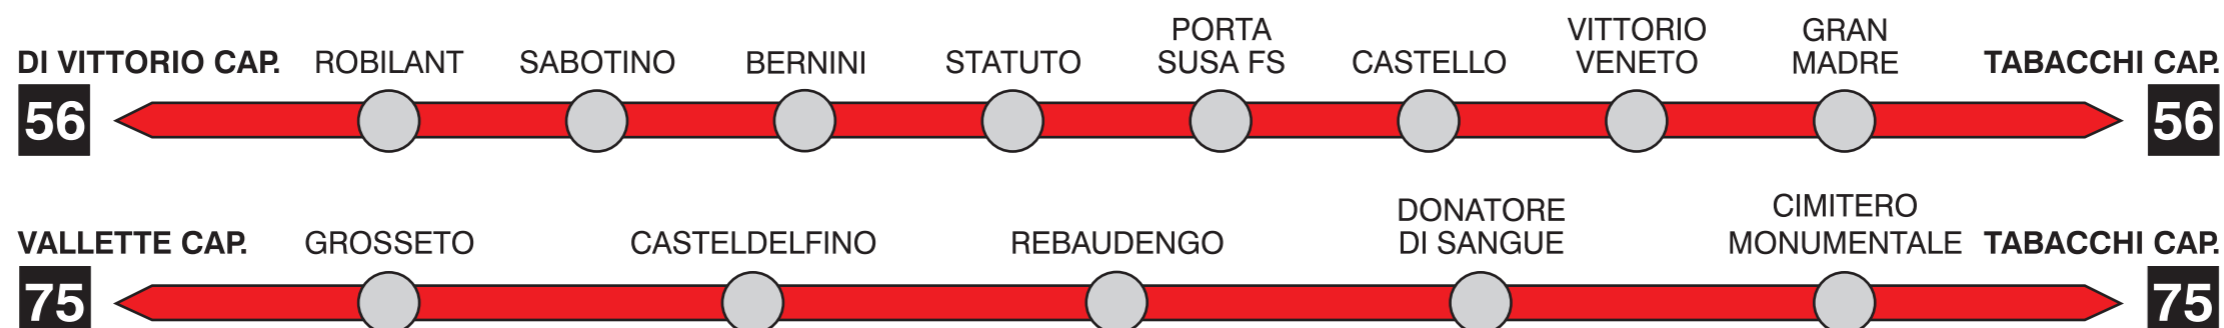

DAL 6 LUGLIO 2008 POTENZIATO IL SERVIZIO NEI GIORNI FESTIVI: GESTITE LE LINEE 56 E 75, CAMBIA LA LINEA 44. PERCORSI FERIALI PER LE LINEE 2 E 55.

A seguito degli accordi intercorsi con l'Agenzia per la Mobilità Metropolitana e con i competenti Assessorati dei Comuni di Torino e di Grugliasco, al fine di potenziare il servizio di trasporto pubblico nei giorni festivi, **a partire da domenica 6 luglio 2008** saranno istituite anche nei giorni festivi le **linee 56 e 75**, che effettueranno i normali percorsi feriali.

Dalla stessa data, nei giorni festivi la **linea 44** sarà prolungata nel Comune di Grugliasco sul normale percorso feriale, sino a via Don Borio.

In conseguenza della gestione delle linee 56 e 75, le **linee 2 e 55**, nei giorni festivi, effettueranno i normali percorsi feriali.