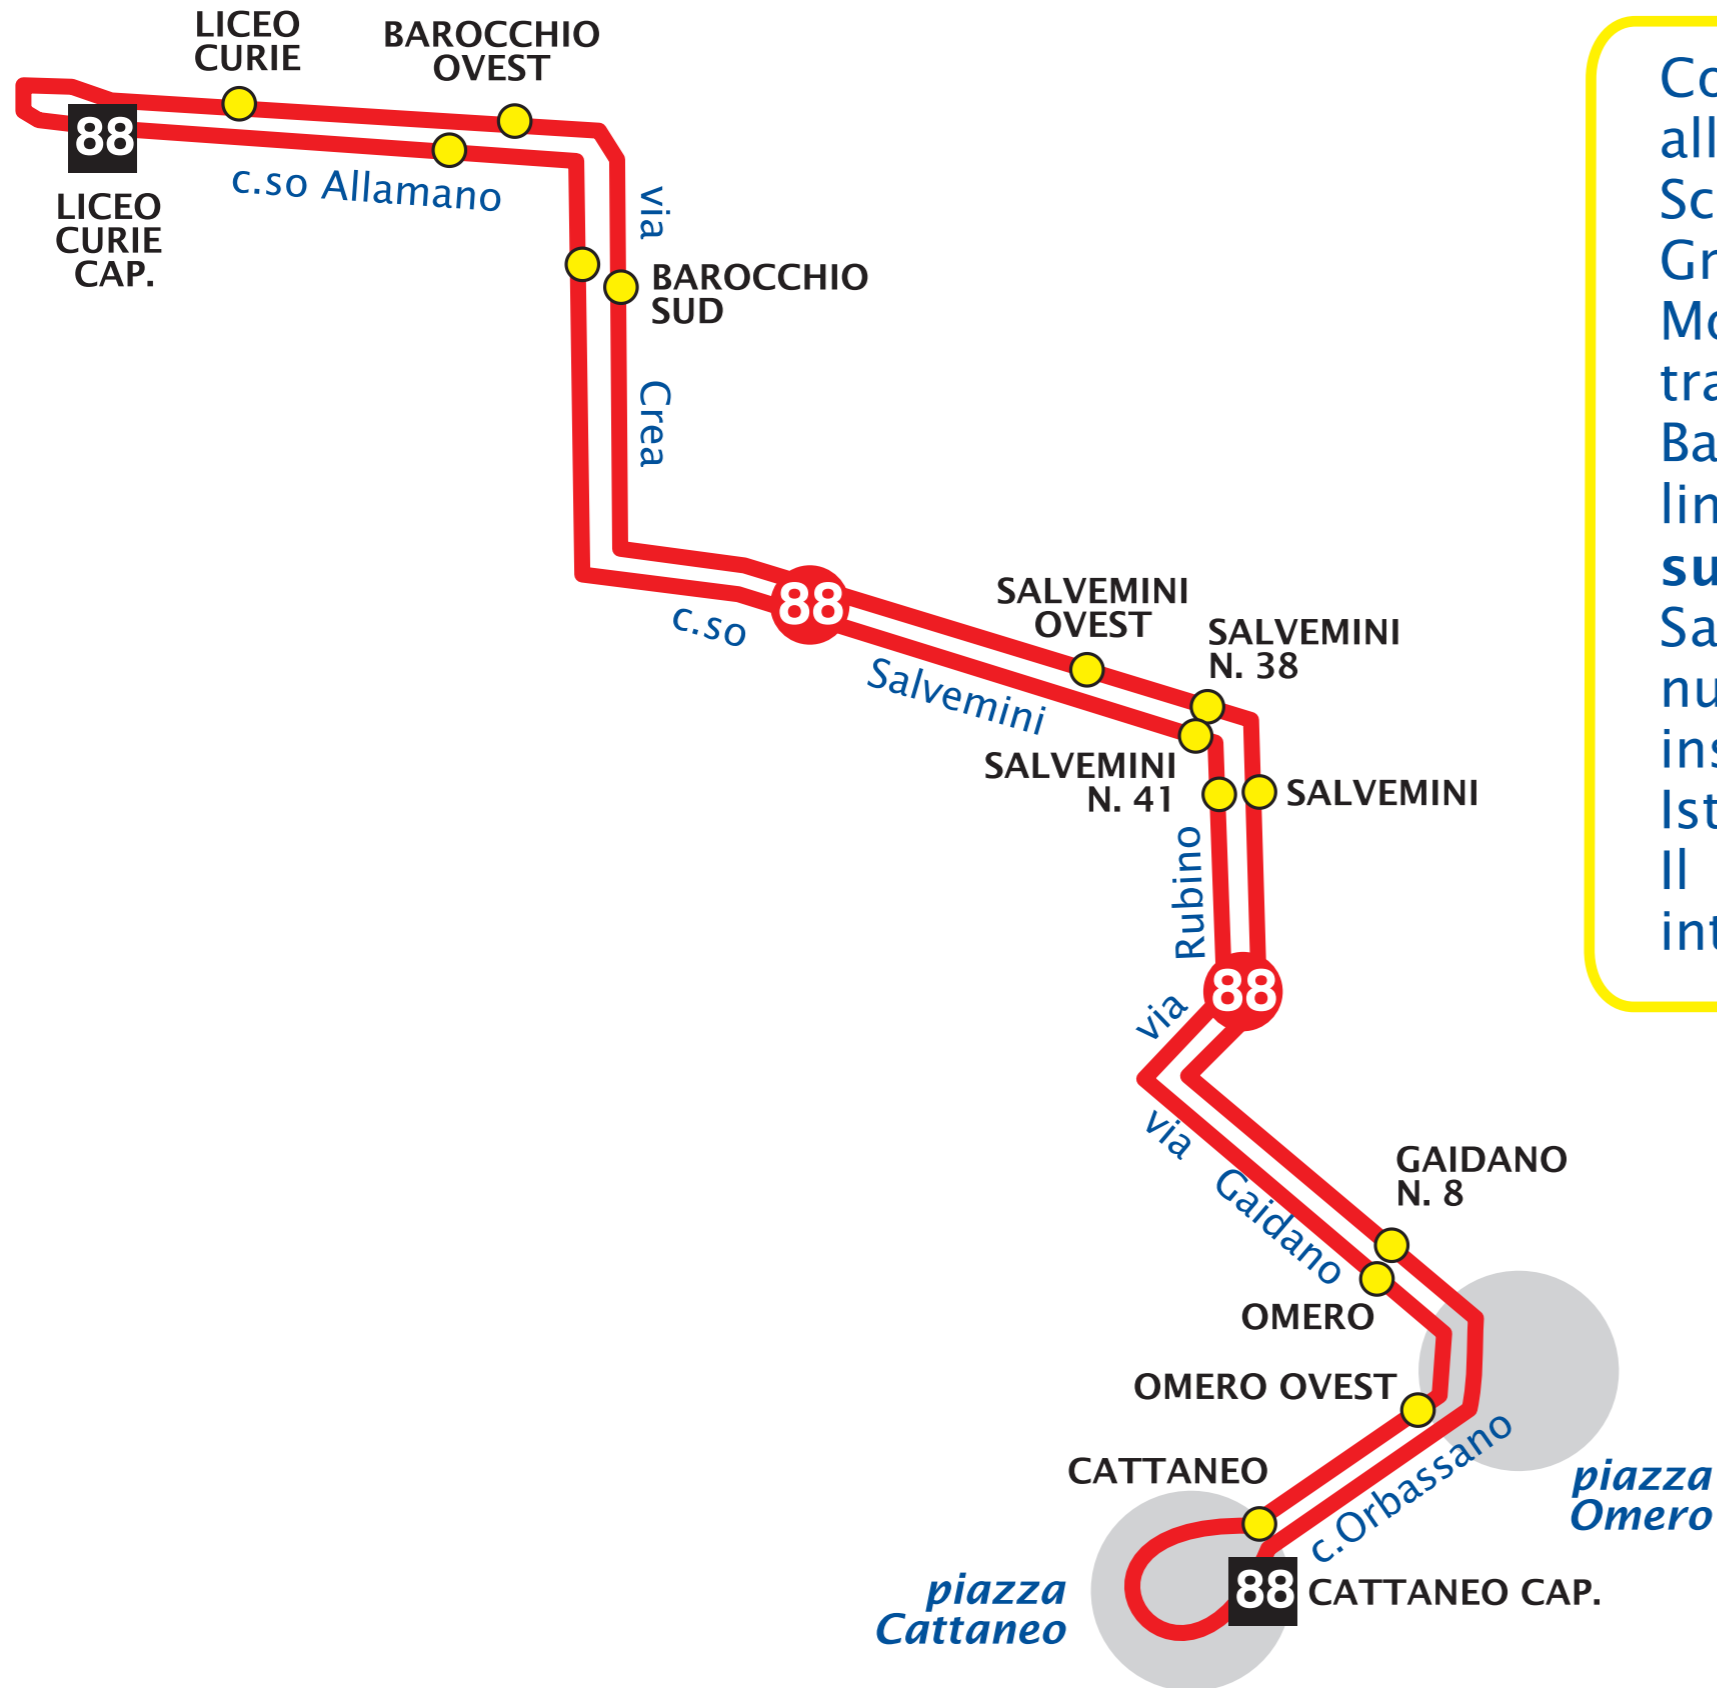

3 DICEMBRE 2007: CAMBIA LA LINEA SPECIALE 88.

Come da accordi intercorsi tra l'Assessorato all'Istruzione della Provincia di Torino, i Dirigenti Scolastici del complesso Barocchio, il comune di Grugliasco, la Circoscrizione 2 e l'Agenzia per la Mobilità Metropolitana, al fine di migliorare il trasporto pubblico verso il complesso scolastico Barocchio, a partire da lunedì 3 dicembre 2007 la linea speciale scolastica 88 **modifica totalmente il suo percorso** per collegare la zona di corso Salvemini/piazza Cattaneo, dove convergono numerose linee GTT urbane ed extraurbane ed insistono numerosi insediamenti abitativi, con gli Istituti scolastici.

Il tratto non più servito dal nuovo percorso è interamente coperto dalla linea 17.

88		PIAZZA CATTANEO - LICEO CURIE							
Localita'		lunedì - sabato							
Piazza Cattaneo		7.15	7.25		7.45		7.55		8.15
C.so Salvemini		7.24	7.34		7.54		8.04		8.24
Liceo Curie	↓	7.30	7.40		8.00		8.10		8.30

88		LICEO CURIE - PIAZZA CATTANEO								
Localita'		lunedì - sabato								
Liceo Curie		12.10	12.45	12.50	13.15	13.20	13.45	13.50	14.20	14.30
C.so Salvemini		12.16	12.51	12.56	13.21	13.26	13.51	13.56	14.26	14.36
Piazza Cattaneo	↓	12.25	13.00	13.05	13.30	13.35	14.00	14.05	14.35	14.45