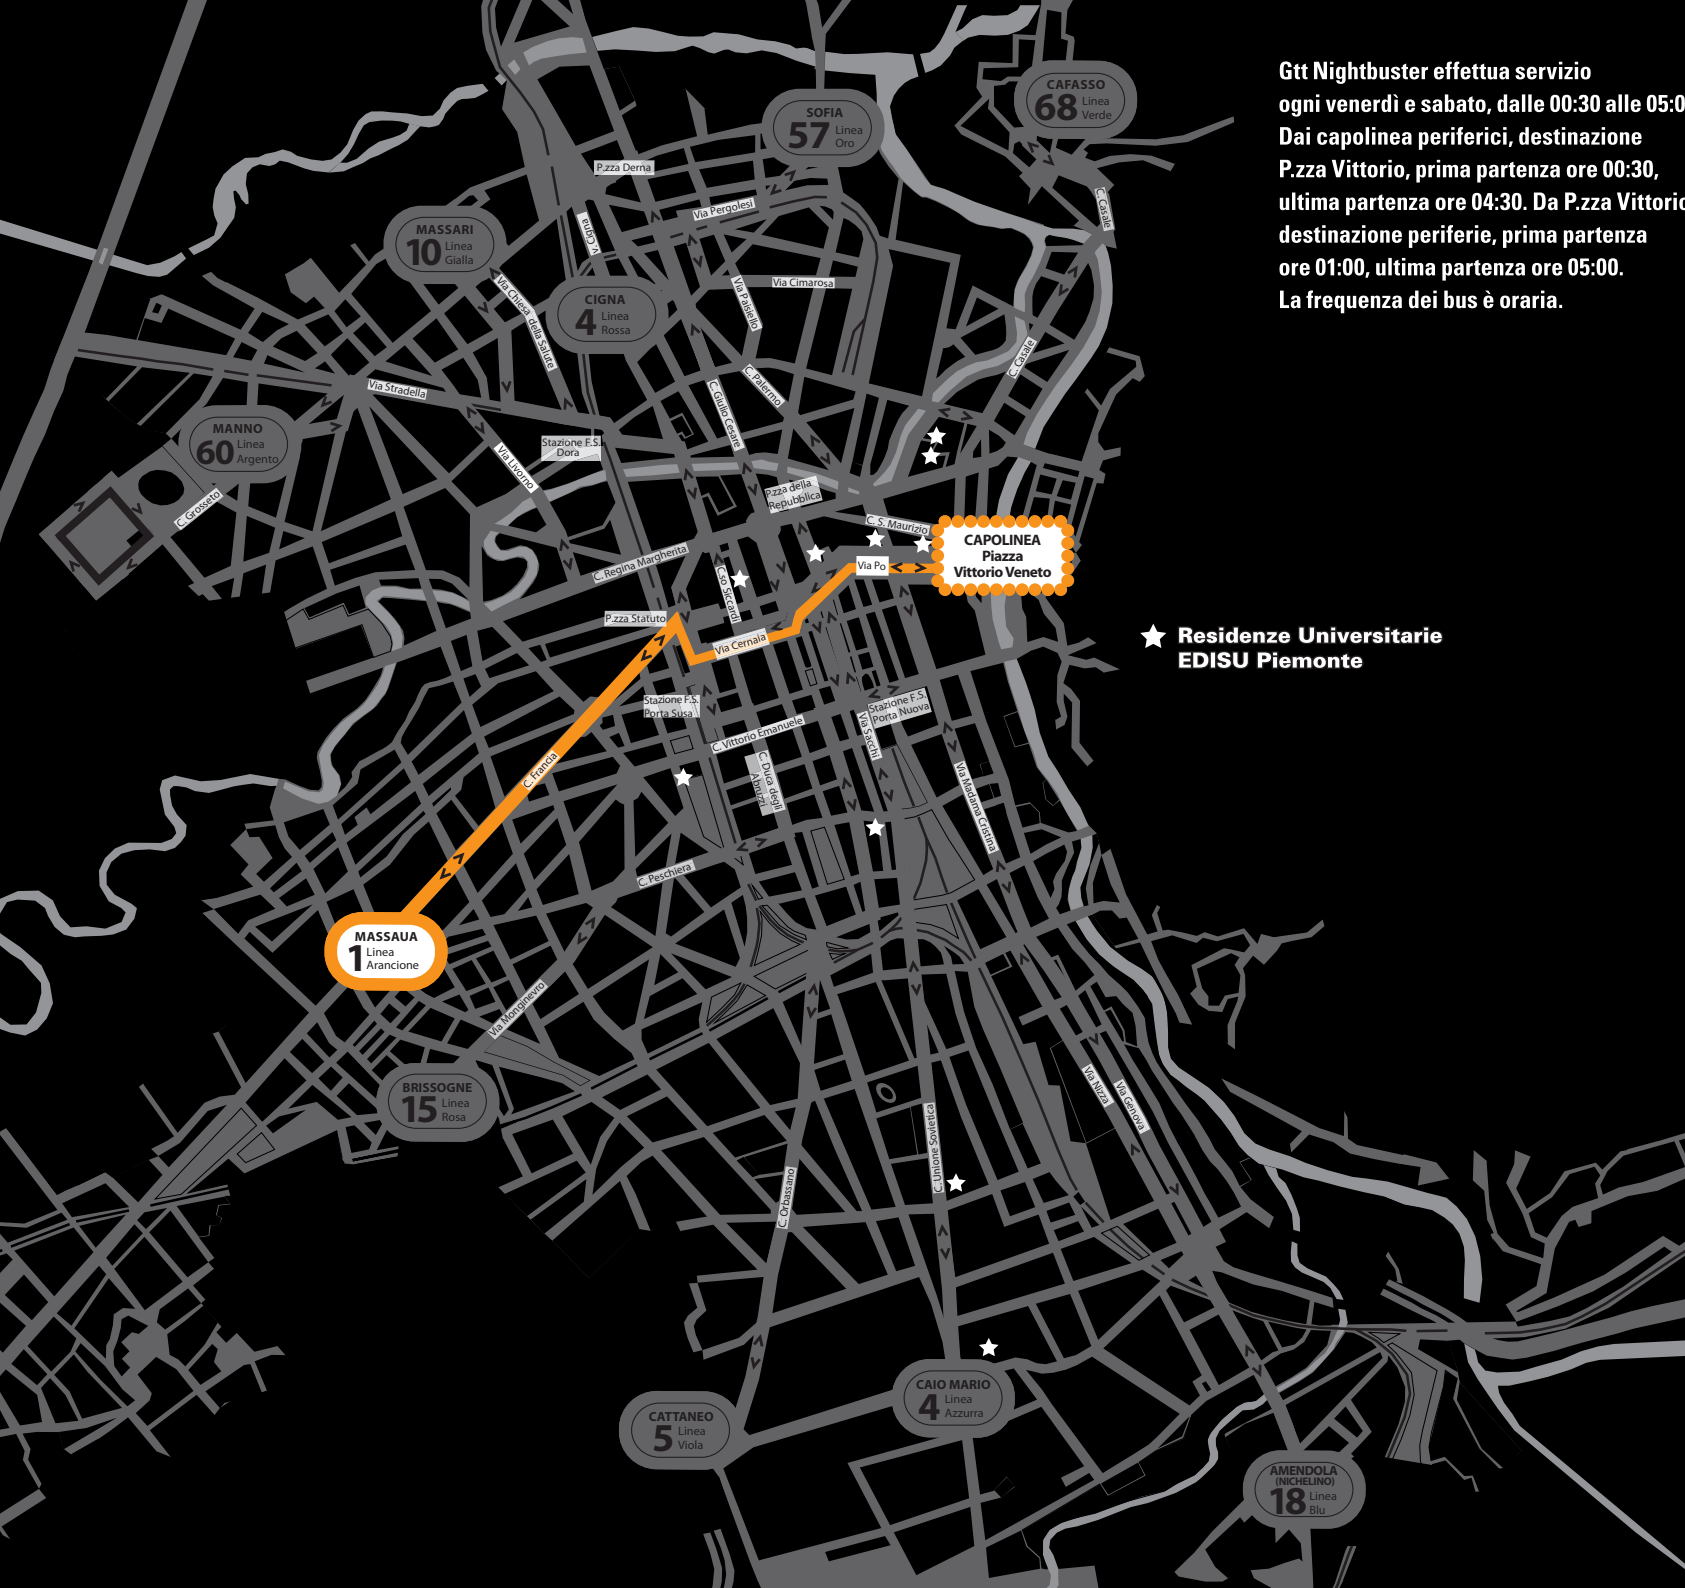

Gtt Nightbuster effettua servizio ogni venerdì e sabato, dalle 00:30 alle 05:00. Dai capolinea periferici, destinazione P.zza Vittorio, prima partenza ore 00:30, ultima partenza ore 04:30. Da P.zza Vittorio, destinazione periferie, prima partenza ore 01:00, ultima partenza ore 05:00. La frequenza dei bus è oraria.

**1** 1 Linea Arancione

**Direzione P.zza Vittorio Veneto:**

- capolinea C. Francia dopo P. Massaua
- C. Francia
- P.zza Statuto
- C. San Martino
- P.zza XVIII Dicembre
- V. Cernaia
- V. P. Micca
- P.zza Castello
- V. Po

capolinea P.zza Vittorio Veneto

**Direzione P.zza Massaua:**

- capolinea P.zza Vittorio Veneto
- V. Po
- P.zza Castello
- V. P. Micca
- V. Cernaia
- P.zza XVIII Dicembre
- C. San Martino
- P.zza Statuto
- C. Francia
- P.zza Massaua (inversione di marcia)

capolinea C. Francia

★ Residenze Universitarie EDISU Piemonte